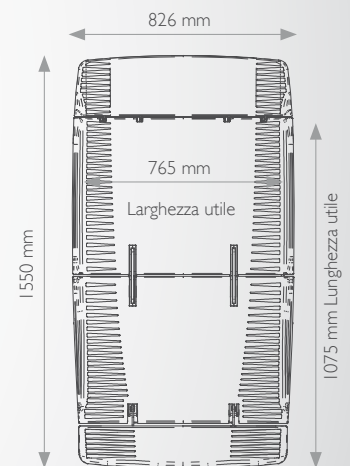

Un vestito su misura che si integra all'estetica del tuo veicolo

DISTRIBUITO IN TUTTO IL MONDO

Slim Fit ha superato con successo i seguenti test: crash test, pull test, verifica di compatibilità elettromagnetica e tutti i test previsti dalla norma ISO 1756:2012

F360

DATI TECNICI

F360 EX

	F360	F360 EX
Larghezza	1180 mm	1230 mm
Larghezza (Pompa Separata)	985 mm	1035 mm
Altezza (Sollevatore Chiuso)	1030mm	
Larghezza utile piattaforma (Max)	714 mm	765 mm
Lunghezza utile piattaforma (Max)	1030 mm	1075 mm