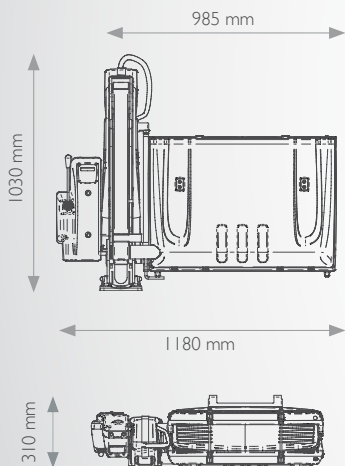

F360

DATI TECNICI

F360 EX

	F360	F360 EX
Larghezza	1180 mm	1230 mm
Larghezza (Pompa Separata)	985 mm	1035 mm
Altezza (Sollevatore Chiuso)	1030mm	
Larghezza utile piattaforma (Max)	714 mm	765 mm
Lunghezza utile piattaforma (Max)	1030 mm	1075 mm