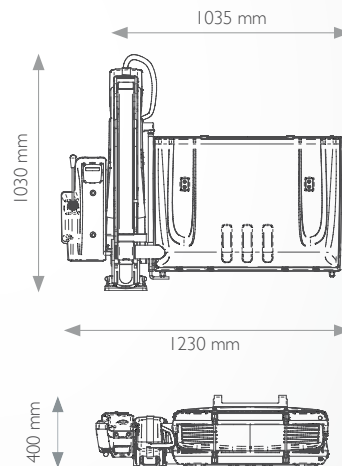

F360

DATI TECNICI

F360 EX

	F360	F360 EX
Larghezza	1180 mm	1230 mm
Larghezza (Pompa Separata)	985 mm	1035 mm
Altezza (Sollevatore Chiuso)	1030mm	
Larghezza utile piattaforma (Max)	714 mm	765 mm
Lunghezza utile piattaforma (Max)	1030 mm	1075 mm