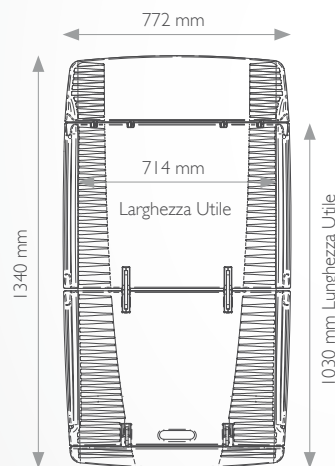

Un vestito su misura che si integra all'estetica del tuo veicolo

DISTRIBUITO IN TUTTO IL MONDO

Slim Fit ha superato con successo i seguenti test: crash test, pull test, verifica di compatibilità elettromagnetica e tutti i test previsti dalla norma ISO 1756:2012

F360

DATI TECNICI

F360 EX

	F360	F360 EX
Larghezza	1180 mm	1230 mm
Larghezza (Pompa Separata)	985 mm	1035 mm
Altezza (Sollevatore Chiuso)	1030mm	
Larghezza utile piattaforma (Max)	714 mm	765 mm
Lunghezza utile piattaforma (Max)	1030 mm	1075 mm